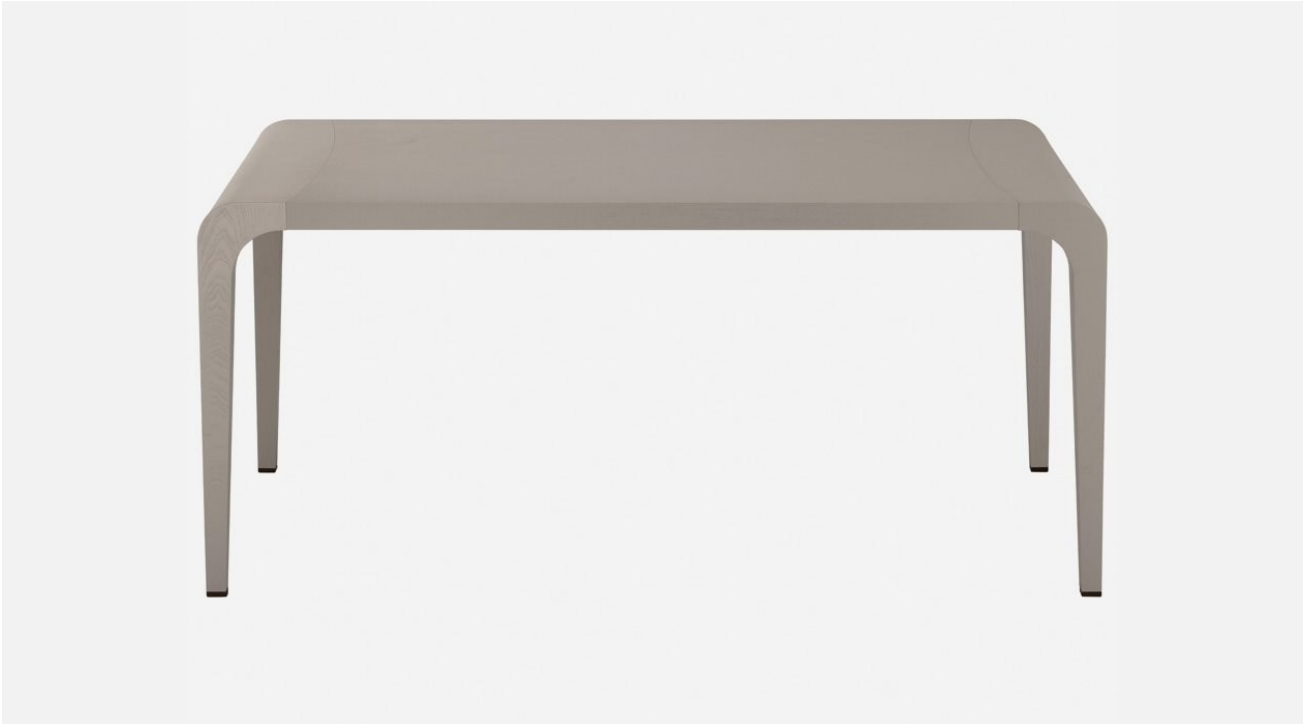

Alias

ilvolo / 390

Tisch mit Struktur aus massivem Ahorn oder Esche. Ahorn furniert oder Eiche furniert oder Nussbaum. Innenfüllung des Beins aus eingespritztem Polyurethan. Ausführung in transparent lackiertem Eichenfurnier oder gebeiztem Eichenfurnier in verschiedenen Farben.