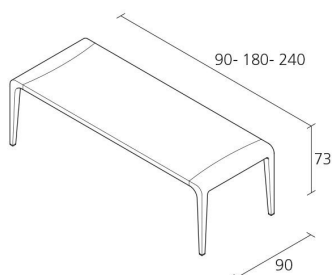

Alias S.r.l.

Via delle Marine 5 -24064 Grumello del Monte (BG) - Italia
Ph + 39 035 4422511 - info@alias.design - VAT 02176720163