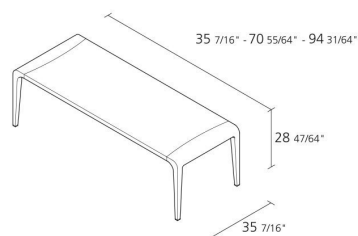

Alias S.r.l.

Via delle Marine 5 -24064 Grumello del Monte (BG) - Italia
Ph + 39 035 4422511 - info@alias.design - VAT 02176720163